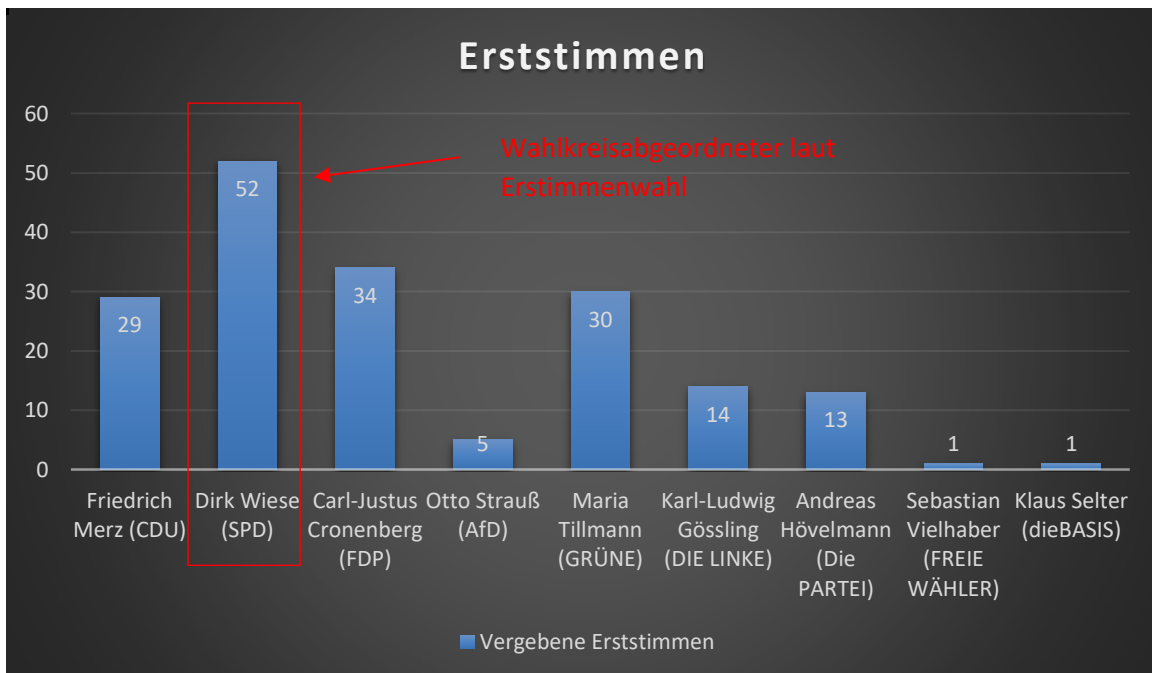

## Wahlergebnisse zur Juniorwahl am Carolus-Magnus-Gymnasium

Wahlbeteiligung: 179 von 200 Wählerinnen und Wählern gaben ihre Stimme ab

Die Wahl des Wahlkreisabgeordneten: 52 Erststimmen bekam Dirk Wiese, er würde laut Ergebnis der Juniorwahl als Direktkandidat für den Wahlkreis 147 – Hochsauerland in den Bundestag einziehen.

Welche Parteien wählen die Schülerinnen und Schüler des CMG? Die Grafik zeigt die prozentuale Verteilung der Zweitstimmen auf die Parteien.