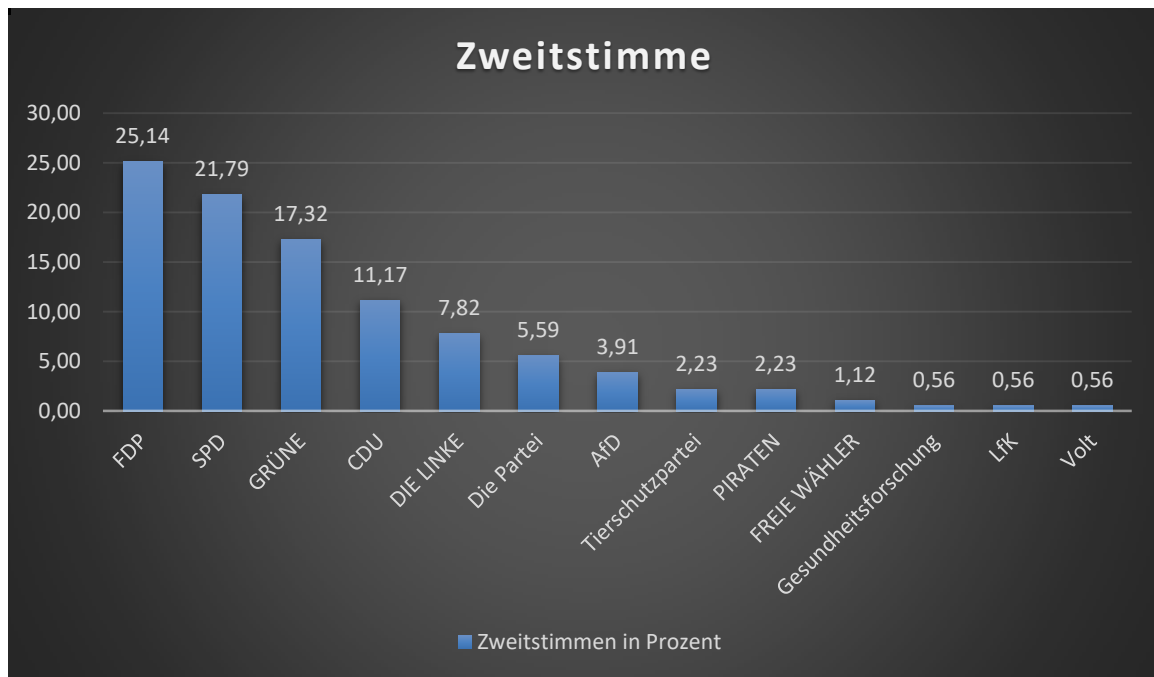

## Wahlergebnisse zur Juniorwahl am Carolus-Magnus-Gymnasium

Wahlbeteiligung: 179 von 200 Wählerinnen und Wählern gaben ihre Stimme ab

Die Wahl des Wahlkreisabgeordneten: 52 Erststimmen bekam Dirk Wiese, er würde laut Ergebnis der Juniorwahl als Direktkandidat für den Wahlkreis 147 – Hochsauerland in den Bundestag einziehen.

Welche Parteien wählen die Schülerinnen und Schüler des CMG? Die Grafik zeigt die prozentuale Verteilung der Zweitstimmen auf die Parteien.