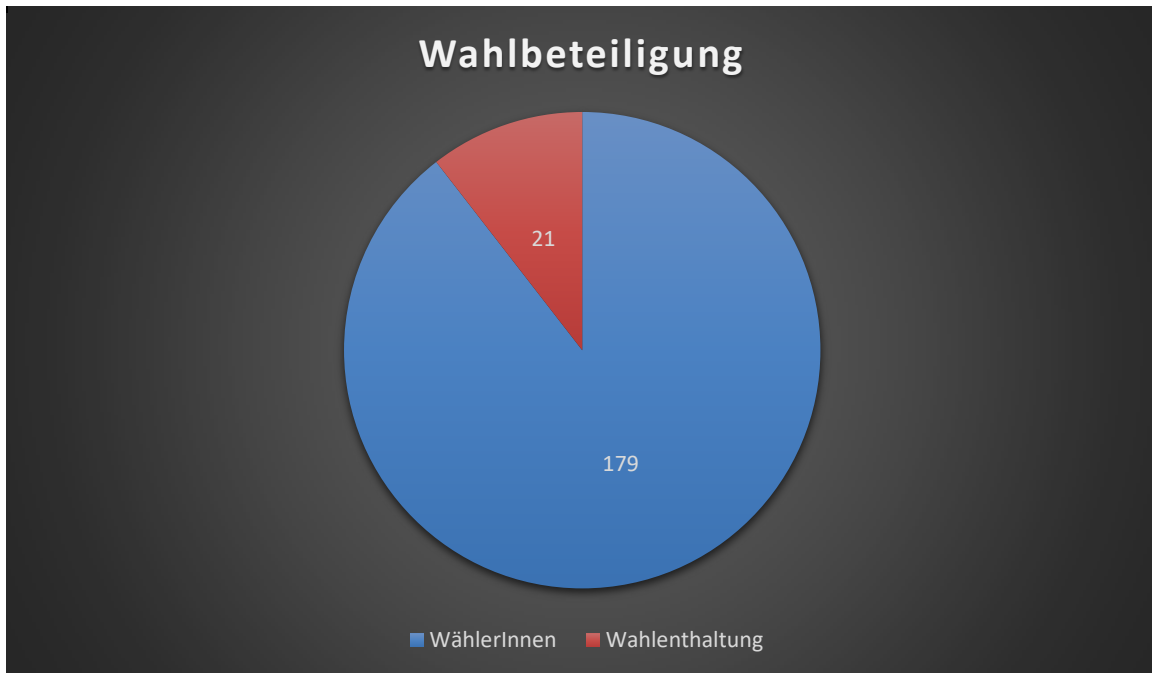

## Wahlergebnisse zur Juniorwahl am Carolus-Magnus-Gymnasium

Wahlbeteiligung: 179 von 200 Wählerinnen und Wählern gaben ihre Stimme ab

Die Wahl des Wahlkreisabgeordneten: 52 Erststimmen bekam Dirk Wiese, er würde laut Ergebnis der Juniorwahl als Direktkandidat für den Wahlkreis 147 – Hochsauerland in den Bundestag einziehen.

Welche Parteien wählen die Schülerinnen und Schüler des CMG? Die Grafik zeigt die prozentuale Verteilung der Zweitstimmen auf die Parteien.