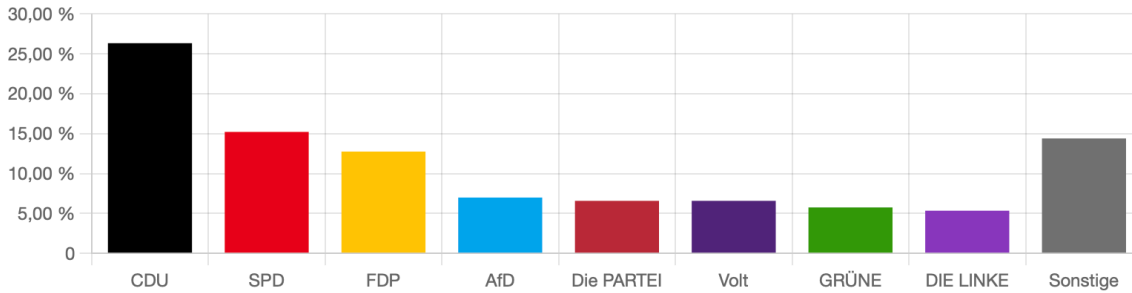

Wahlergebnisse Juniorwahl 2024:

Ergebnis am Carolus-Magnus-Gymnasium:

Anzahl der Wahlberechtigten: 289
 Anzahl der abgegebenen Stimmen: 253
 Wahlbeteiligung: 87,54 %

Wahlergebnisse an Ihrer Schule:

Europawahl

| Parteien | Europawahl |
|------------------|------------|
| CDU | 64 (26,3%) |
| GRÜNE | 14 (5,8%) |
| SPD | 37 (15,2%) |
| AfD | 17 (7,0%) |
| FDP | 31 (12,8%) |
| DIE LINKE | 13 (5,3%) |
| Die PARTEI | 16 (6,6%) |
| Tierschutzpartei | 6 (2,5%) |
| PIRATEN | 2 (0,8%) |
| Volt | 16 (6,6%) |
| FAMILIE | 0 |
| FREIE WÄHLER | 2 (0,8%) |
| ÖDP | 2 (0,8%) |
| BIG | 4 (1,6%) |
| MERA25 | 0 |
| TIERSCHUTZ hier! | 1 (0,4%) |
| PdH | 3 (1,2%) |
| HEIMAT | 1 (0,4%) |
| Bündnis C | 0 |

| | |
|------------------------|----------|
| Partei schulmed. Verj. | 2 (0,8%) |
| MENSCHLICHE WELT | 1 (0,4%) |
| MLPD | 0 |
| DKP | 0 |
| SGP | 0 |
| ABG | 0 |
| dieBasis | 0 |
| BÜNDNIS DEUTSCHLAND | 6 (2,5%) |
| BSW | 3 (1,2%) |
| DAVA | 0 |
| Klimaliste | 0 |
| LETZTE GENERATION | 1 (0,4%) |
| PDV | 0 |
| PdF | 1 (0,4%) |
| V-Partei ³ | 0 |

Ergebnisse der Juniorwahl deutschlandweit:

Die Deutschlandkarte zeigt, welche Partei in dem jeweiligen Bundesland die meisten Stimmen erhalten hat.

Wahlergebnisse insgesamt: